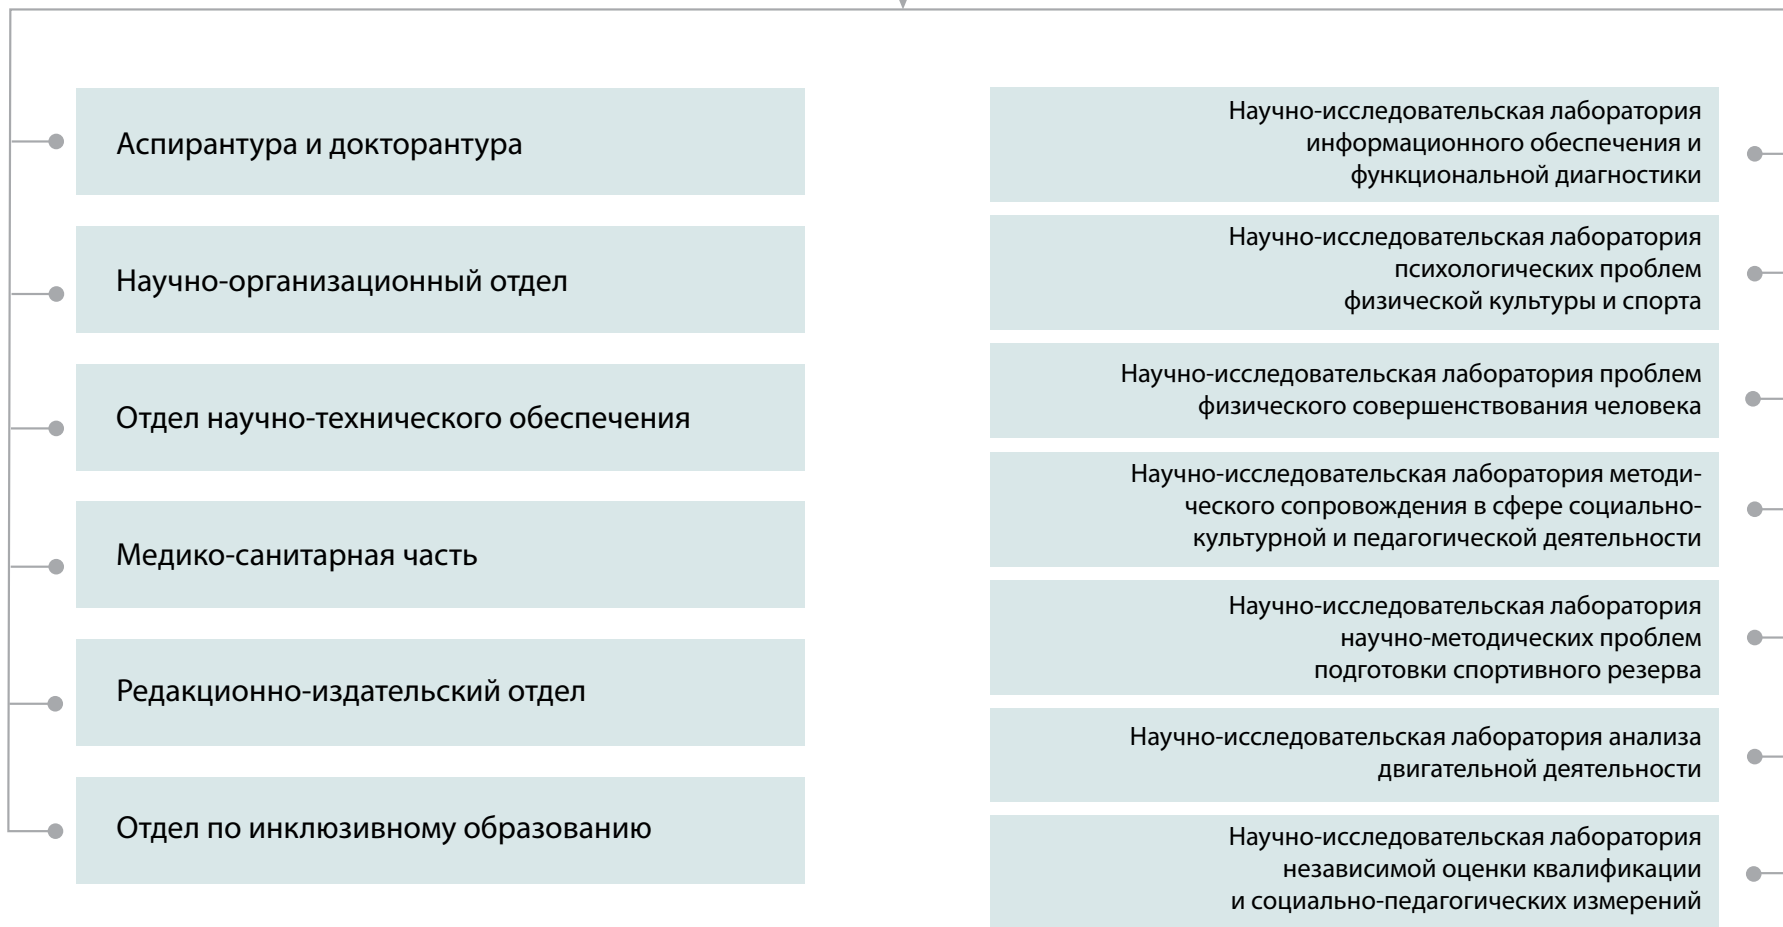

ПРОРЕКТОР ПО НАУЧНО-ИССЛЕДОВАТЕЛЬСКОЙ РАБОТЕ