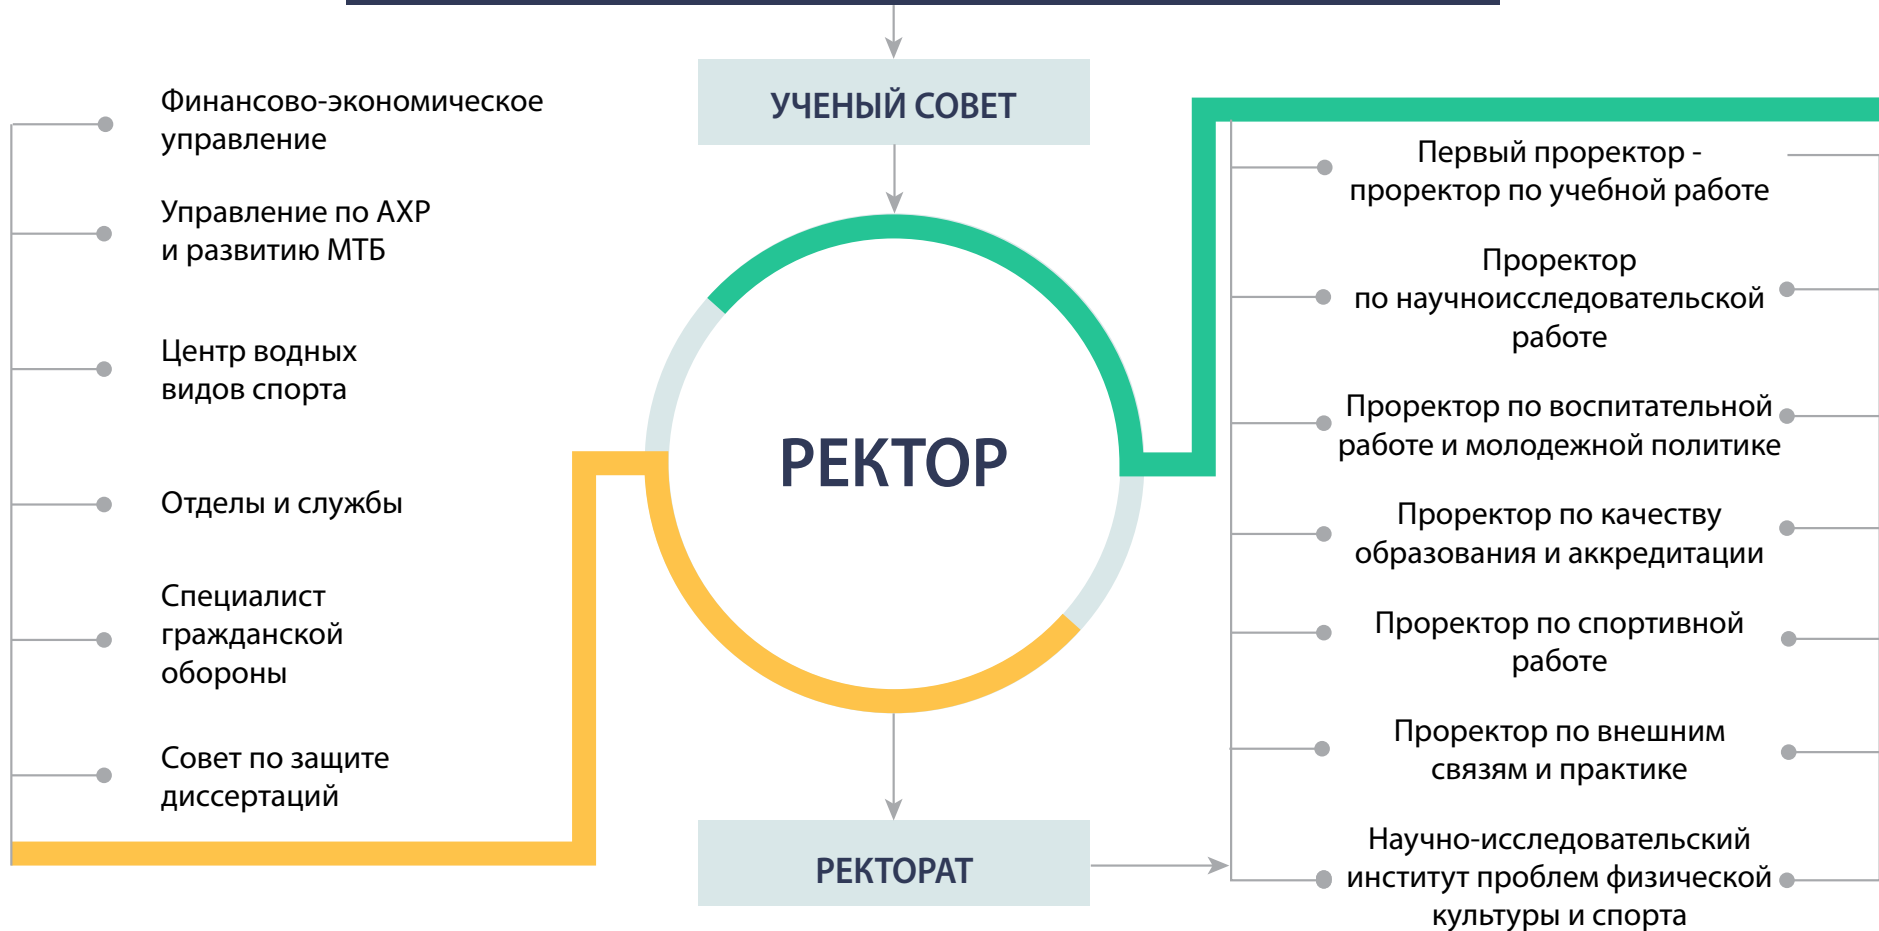

Структура и органы управления ФГБОУ ВО «Кубанский государственный университет физической культуры, спорта и туризма»

КОНФЕРЕНЦИЯ РАБОТНИКОВ И ОБУЧАЮЩИХСЯ ФГБОУ ВО КГУФКСТ

**ФИНАНСОВО-ЭКОНОМИЧЕСКОЕ УПРАВЛЕНИЕ (ФЭУ)
ГЛАВНЫЙ БУХГАЛТЕР – НАЧАЛЬНИК ФЭУ**